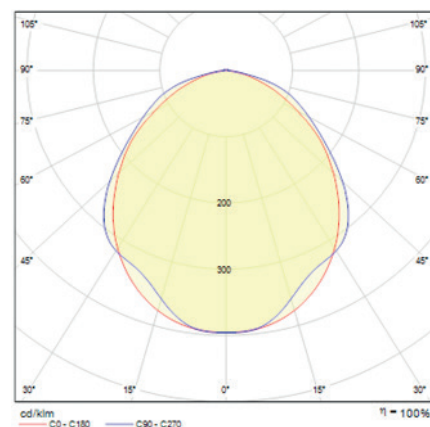

EN 60598-2-22 - 230V 50/60 Hz
PC - IP42 - IK04

NEXT

REF.	FLUSSO	AUTONOMIA	LAMPADA	BATTERIA	CONSUMO
1LE LL1500	152 lm	1,5	LED	Ni-Mh 3,6V/750mAh	-

- Sempre accesa
- Tipo di montaggio: a parete, su scatola 503, su scatola tonda, a incasso
- Batteria: Ni-Mh.
- Tempo di ricarica: 12 h
- Dimensioni: 525x113x36/30