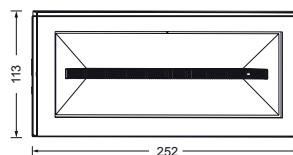

PERRY
Emergency

Via Milanese, 11
22070 VENIANO (CO) ITALIA
Tel. +39 031 89441 - Fax +39 031 931848
E-mail venditalia@perry.it
www.perry.it