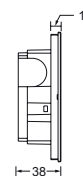

ASSEMBLAGGIO RAPIDO
RAPID ASSEMBLY
SCHNELLER ZUSAMMENBAU

INSTALLABILE SU SCATOLA TIPO 503, 502, 506
INSTALLABLE ON CASING TYPE 503, 502, 506
IN GEHÄUSE DES TYPS 503, 502, 506 INSTALLIERBAR

MONTAGGIO:

- A incasso.
- A parete.
- Su scatola da incasso tipo 503.
- Su scatola da incasso tonda.

ASSEMBLY:

- Recessed.
- Wall-mounted.
- On recessed casing type 503.
- On round recessed casing.

MONTAGE:

- Einbau.
- An der Wand.
- In Einbaugeschäfte des Typs 503.
- In rundem Einbaugeschäfte.

PERRY
Emergency